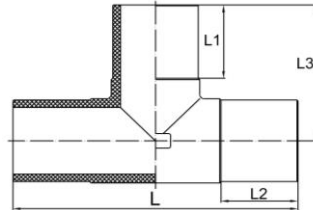

BUTT FUSION REDUCING TEE

Dimension

Code	Product Name	Size	SDR	pcs/box	L1	L2	L3	L	Remark
BFT225110A	Butt Fusion Tee	225-110-225	11	2	100	121	241	458	
BFT225160A	Butt Fusion Tee	225-160-225	11	2	100	121	241	458	
BFT25090A	Butt Fusion Tee	250-90-250	11	2	82	120	225	386	
BFT250110A	Butt Fusion Tee	250-110-250	11	2	82	120	225	386	
BFT250160A	Butt Fusion Tee	250-160-250	11	1	100	120	243	436	
BFT6332B	Butt Fusion Tee	63-32-63	17	50	54	54	92	177	
BFT6340B	Butt Fusion Tee	63-40-63	17	50	52	56	89	180	
BFT6350B	Butt Fusion Tee	63-50-63	17	40	63	63	115	220	
BFT7540B	Butt Fusion Tee	75-40-75	17	25	74	72	112	222	
BFT7550B	Butt Fusion Tee	75-50-75	17	25	78	72	112	222	
BFT7563B	Butt Fusion Tee	75-63-75	17	25	74	69	109	220	
BFT9040B	Butt Fusion Tee	90-40-90	17	20	62	70	121	229	
BFT9050B	Butt Fusion Tee	90-50-90	17	20	65	71	121	229	
BFT9063B	Butt Fusion Tee	90-63-90	17	20	69	72	121	230	
BFT9075B	Butt Fusion Tee	90-75-90	17	20	71	80	139	286	
BFT11040B	Butt Fusion Tee	110-40-110	17	12	59	77	132	243	
BFT11050B	Butt Fusion Tee	110-50-110	17	12	64	79	135	245	
BFT11063B	Butt Fusion Tee	110-63-110	17	12	70	79	132	243	
BFT11075B	Butt Fusion Tee	110-75-110	17	12	77	80	154	290	
BFT11090B	Butt Fusion Tee	110-90-110	17	12	77	80	154	290	
BFT12590B	Butt Fusion Tee	125-90-125	17	12	60	80	155	250	
BFT125110B	Butt Fusion Tee	125-110-125	17	12	60	80	155	250	
BFT140110B	Butt Fusion Tee	140-110-140	17	10	60	80	160	260	
BFT16063B	Butt Fusion Tee	160-63-160	17	5	57	84	157	271	
BFT16075B	Butt Fusion Tee	160-75-160	17	4	57	84	157	271	
BFT16090B	Butt Fusion Tee	160-90-160	17	4	83	87	179	329	
BFT160110B	Butt Fusion Tee	160-110-160	17	4	82	87	178	328	
BFT160125B	Butt Fusion Tee	160-125-160	17	3	82	87	178	328	
BFT180110B	Butt Fusion Tee	180-110-182	17	3	84	87	185	388	
BFT180160B	Butt Fusion Tee	180-160-180	17	3	84	87	185	388	
BFT20063B	Butt Fusion Tee	200-63-200	17	3	84	102	209	436