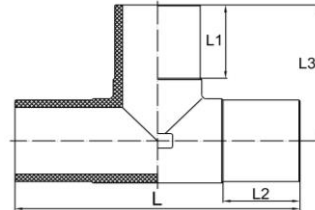

BUTT FUSION REDUCING TEE

Dimension

Code	Product Name	Size	SDR	pcs/box	L1	L2	L3	L	Remark
BFT5040A	Butt Fusion Tee	50-40-50	11	60	51	55	84	176	
BFT6332A	Butt Fusion Tee	63-32-63	11	50	54	54	92	177	
BFT6340A	Butt Fusion Tee	63-40-63	11	50	52	56	89	180	
BFT6350A	Butt Fusion Tee	63-50-63	11	40	63	63	115	220	
BFT7540A	Butt Fusion Tee	75-40-75	11	25	67	70	107	213	
BFT7550A	Butt Fusion Tee	75-50-75	11	25	78	72	112	222	
BFT7563A	Butt Fusion Tee	75-63-75	11	25	74	69	109	220	
BFT9040A	Butt Fusion Tee	90-40-90	11	20	59	70	118	227	
BFT9050A	Butt Fusion Tee	90-50-90	11	20	65	71	121	229	
BFT9063A	Butt Fusion Tee	90-63-90	11	20	69	72	121	230	
BFT9075A	Butt Fusion Tee	90-75-90	11	20	71	80	139	286	
BFT11040A	Butt Fusion Tee	110-40-110	11	12	59	77	132	243	
BFT11050A	Butt Fusion Tee	110-50-110	11	12	64	79	135	245	
BFT11063A	Butt Fusion Tee	110-63-110	11	12	70	79	132	243	
BFT11075A	Butt Fusion Tee	110-75-110	11	12	77	80	154	290	
BFT11090A	Butt Fusion Tee	110-90-110	11	12	77	80	154	290	
BFT12590A	Butt Fusion Tee	125-90-125	11	12	60	80	155	250	
BFT125110A	Butt Fusion Tee	125-110-125	11	12	60	80	155	250	
BFT140110A	Butt Fusion Tee	140-110-140	11	10	60	80	160	260	
BFT16063A	Butt Fusion Tee	160-63-160	11	5	57	84	157	271	
BFT16075A	Butt Fusion Tee	160-75-160	11	4	57	84	157	271	
BFT16090A	Butt Fusion Tee	160-90-160	11	4	83	87	179	329	
BFT160110A	Butt Fusion Tee	160-110-160	11	4	82	87	178	328	
BFT160125A	Butt Fusion Tee	160-125-160	11	3	82	87	178	328	
BFT180110A	Butt Fusion Tee	180-110-180	11	3	84	87	185	388	
BFT180160A	Butt Fusion Tee	180-160-180	11	3	84	87	185	388	
BFT20063A	Butt Fusion Tee	200-63-200	11	3	84	102	209	436	
BFT20090A	Butt Fusion Tee	200-90-200	11	3	80	100	202	330	
BFT200110A	Butt Fusion Tee	200-110-200	11	3	80	95	201	330	
BFT200160A	Butt Fusion Tee	200-160-200	11	2	97	119	226	413	
BFT22590A	Butt Fusion Tee	225-90-225	11	2	100	121	241	458