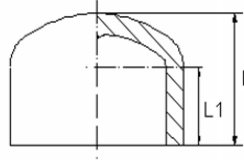

BUTT FUSION CAP

Code	Product Name	Size	SDR	pcs/box	L1	L	Remark
BFD20A	Butt Fusion Cap	20	11	1000	28	35	
BFD25A	Butt Fusion Cap	25	11	900	30	38	
BFD32A	Butt Fusion Cap	32	11	720	39	47	
BFD40A	Butt Fusion Cap	40	11	360	45	54	
BFD50A	Butt Fusion Cap	50	11	170	54	63	
BFD63A	Butt Fusion Cap	63	11	100	54	67	
BFD75A	Butt Fusion Cap	75	11	160	54	72	
BFD90A	Butt Fusion Cap	90	11	80	70	87	
BFD110A	Butt Fusion Cap	110	11	44	78	99	
BFD125A	Butt Fusion Cap	125	11	33	84	114	
BFD140A	Butt Fusion Cap	140	11	20	94	126	
BFD160A	Butt Fusion Cap	160	11	15	94	125	
BFD180A	Butt Fusion Cap	180	11	12	107	146	
BFD200A	Butt Fusion Cap	200	11	10	97	129	
BFD225A	Butt Fusion Cap	225	11	6	106	142	
BFD250A	Butt Fusion Cap	250	11	5	102	132	
BFD280A	Butt Fusion Cap	280	11	4	103	138	
BFD315A	Butt Fusion Cap	315	11	4	105	142	
BFD355A	Butt Fusion Cap	355	11	2	102	145	
BFD400A	Butt Fusion Cap	400	11		28	160	
BFD450A	Butt Fusion Cap	450	11		31	160	
BFD500A	Butt Fusion Cap	500	11		35	160	
BFD560A	Butt Fusion Cap	560	11		39	160	
BFD630A	Butt Fusion Cap	630	11		47	160	
BFD710A	Butt Fusion Cap	710	11		39	145	
BFD800A	Butt Fusion Cap	800	11		47	180	
BFD63B	Butt Fusion Cap	63	17	100	59	200	Same As SDR11
BFD75B	Butt Fusion Cap	75	17	160	54	72	Same As SDR11
BFD90B	Butt Fusion Cap	90	17	80	70	87	Same As SDR11
BFD110B	Butt Fusion Cap	110	17	44	78	99	
BFD125B	Butt Fusion Cap	125	17	33	84	114	
BFD140B	Butt Fusion Cap	140	17	20	94	126	
BFD160B	Butt Fusion Cap	160	17	15	94	125	