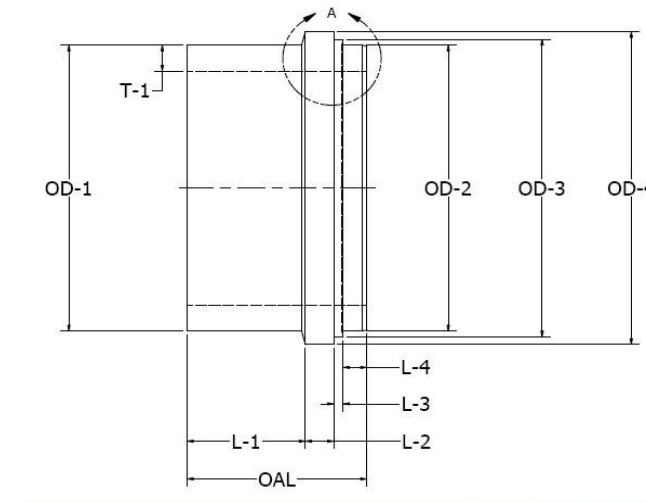

JILIN SONG JIANG SMART JOINT CO.,LTD

www.smartjoint.net sales@smartjoint.net

0086-432-66976665 0086-432-66976664

ASTM MJ ADAPTOR WITH/WITHOUT STIFFNER

Code	Size	SDR	OD	OD-1	OD-2	OD-3	OD-4	OAL	L-1	L-2	L-3	L-4
IMJ14A	IPS 14"	11	290.95	355.60	388.62	415.93	431.80	330.20	234.90	50.80	0.5	34.00
IMJ16A	IPS 16"	11	332.50	406.40	441.96	472.44	508.00	330.20	234.90	50.80	10.5	34.00
IMJ18A	IPS 18"	11	374.00	457.20	495.30	527.05	558.80	330.20	234.90	50.80	10.5	34.00
IMJ20A	IPS 20"	11	415.60	508.00	548.64	579.12	609.60	386.59	257.00	65.20	10.5	53.98
IMJ24A	IPS 24"	11	498.80	609.60	655.32	685.80	711.20	425.00	281.00	76.20	13.8	53.98

JILIN SONG JIANG SMART JOINT CO.,LTD

www.smartjoint.net sales@smartjoint.net

0086-432-66976665 0086-432-66976664

ASTM MJ ADAPTOR WITH/WITHOUT STIFFNER

Code	Size	SDR	OD	OD-1	OD-2	OD-3	OD-4	OAL	L-1	L-2	L-3	L-4
DMJ14A	DIPS 14"	11	317.96	388.62	388.62	416.56	392.18	355.60	242.06	57.15	12.7	43.69
DMJ16A	DIPS 16"	11	361.60	441.96	441.96	469.90	444.50	355.60	242.06	57.15	12.7	43.69
DMJ18A	DIPS 18"	11	405.25	495.30	495.30	523.24	497.84	386.59	256.41	63.50	12.7	53.98
DMJ20A	DIPS 20"	11	448.89	548.64	548.64	576.58	558.80	386.59	256.41	63.50	12.7	53.98
DMJ24A	DIPS 24"	11	536.17	655.32	655.32	683.26	609.60	386.59	256.41	63.50	12.7	53.98