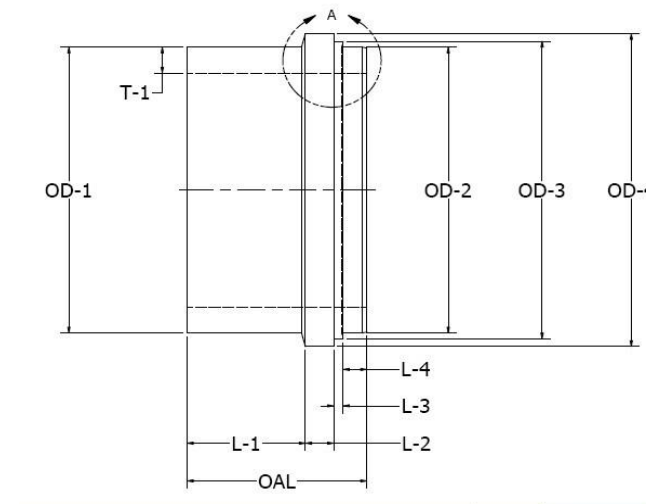

JILIN SONG JIANG SMART JOINT CO.,LTD

www.smartjoint.net sales@smartjoint.net

0086-432-66976665 0086-432-66976664

ASTM MJ ADAPTOR WITH/WITHOUT STIFFNER

Code	Size	SDR	OD	OD-1	OD-2	OD-3	OD-4	OAL	L-1	L-2	L-3	L-4
IMJ14A	IPS 14"	11	290.95	355.60	388.62	415.93	431.80	330.20	234.90	50.80	0.5	34.00
IMJ16A	IPS 16"	11	332.50	406.40	441.96	472.44	508.00	330.20	234.90	50.80	10.5	34.00
IMJ18A	IPS 18"	11	374.00	457.20	495.30	527.05	558.80	330.20	234.90	50.80	10.5	34.00
IMJ20A	IPS 20"	11	415.60	508.00	548.64	579.12	609.60	386.59	257.00	65.20	10.5	53.98
IMJ24A	IPS 24"	11	498.80	609.60	655.32	685.80	711.20	425.00	281.00	76.20	13.8	53.98

JILIN SONG JIANG SMART JOINT CO.,LTD

www.smartjoint.net sales@smartjoint.net

0086-432-66976665 0086-432-66976664

ASTM MJ ADAPTOR WITH/WITHOUT STIFFNER

Code	Size	SDR	OD	OD-1	OD-2	OD-3	OD-4	OAL	L-1	L-2	L-3	L-4
DMJ14A	DIPS 14"	11	317.96	388.62	388.62	416.56	392.18	355.60	242.06	57.15	12.7	43.69
DMJ16A	DIPS 16"	11	361.60	441.96	441.96	469.90	444.50	355.60	242.06	57.15	12.7	43.69
DMJ18A	DIPS 18"	11	405.25	495.30	495.30	523.24	497.84	386.59	256.41	63.50	12.7	53.98
DMJ20A	DIPS 20"	11	448.89	548.64	548.64	576.58	558.80	386.59	256.41	63.50	12.7	53.98
DMJ24A	DIPS 24"	11	536.17	655.32	655.32	683.26	609.60	386.59	256.41	63.50	12.7	53.98