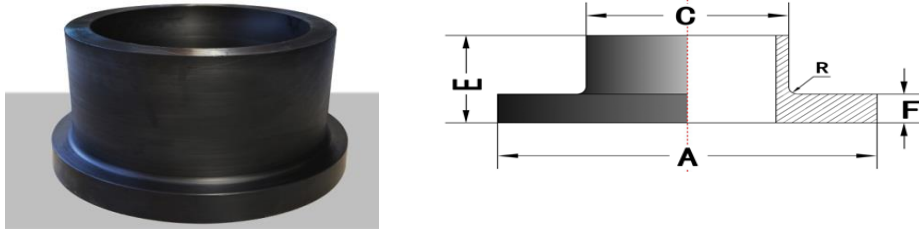

## ASTM FLANGE ADAPTOR

\*Bigger Size can be produced with detailed size requirement.

\*SDR9 Flange stubs can be supplied per requ **Dimension**

Code	Product Name	Size	SDR	A	C	E	F	R
IBFFL2A	Flange Adaptor	2"	11	3.94	2	6	0.55	0.25
IBFFL3A	Flange Adaptor	3"	11	5	4	6	0.67	0.25
IBFFL4A	Flange Adaptor	4"	11	6	5	6	0.79	0.38
IBFFL6A	Flange Adaptor	6"	11	8.5	7	7.75	1.02	0.38
IBFFL8A	Flange Adaptor	8"	11	10.63	9	10.63	1.02	0.38
IBFFL10A	Flange Adaptor	10"	11	12.75	11	12	1.18	0.38
IBFFL12A	Flange Adaptor	12"	11	15	13	12	1.38	0.38
IBFFL14A	Flange Adaptor	14"	11	17.5	14	12	1.62	0.5
IBFFL16A	Flange Adaptor	16"	11	20	16	12	1.85	0.5
IBFFL18A	Flange Adaptor	18"	11	21.12	18	12	2.08	0.5
IBFFL20A	Flange Adaptor	20"	11	23.5	20	12	2.31	0.5
IBFFL24A	Flange Adaptor	24"	11	28	24	14	2.77	0.5
IBFFL28A	Flange Adaptor	28"	11	32.3	28	14	3.23	0.5
IBFFL30A	Flange Adaptor	30"	11	34.3	30	14	3.46	0.5
IBFFL32A	Flange Adaptor	32"	11	34.3	32	14	3.69	0.5
IBFFL36A	Flange Adaptor	36"	11	40.8	36	14	4.16	0.5
IBFFL2B	Flange Adaptor	2"	17	3.94	2	6	0.55	0.25
IBFFL3B	Flange Adaptor	3"	17	5	4	6	0.67	0.25
IBFFL4B	Flange Adaptor	4"	17	6	5	6	0.79	0.38
IBFFL6B	Flange Adaptor	6"	17	8.5	7	7.75	1.02	0.38
IBFFL8B	Flange Adaptor	8"	17	10.63	9	10.63	1.02	0.38
IBFFL10B	Flange Adaptor	10"	17	12.75	11	12	1.18	0.38
IBFFL12B	Flange Adaptor	12"	17	15	13	12	1.38	0.38
IBFFL14B	Flange Adaptor	14"	17	17.5	14	12	1.62	0.5
IBFFL16B	Flange Adaptor	16"	17	20	16	12	1.85	0.5
IBFFL18B	Flange Adaptor	18"	17	21.12	18	12	2.08	0.5
IBFFL20B	Flange Adaptor	20"	17	23.5	20	12	2.31	0.5
IBFFL24B	Flange Adaptor	24"	17	28	24	14	2.77	0.5
IBFFL28B	Flange Adaptor	28"	17	32.3	28	14	3.23	0.5
IBFFL30B	Flange Adaptor	30"	17	34.3	30	14	3.46	0.5
IBFFL32B	Flange Adaptor	32"	17	34.3	32	14	3.69	0.5