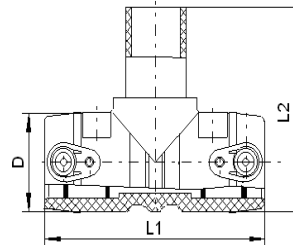

IN SONG JIANG SMART JOINT CO.,LTD

www.smartjoint.net sales@smartjoint.net

0086-432-66976665 0086-432-66976664

ELECTROFUSION TEE

* Coming in 2015.

Code	Product Name	Size	SDR	pcs/box	Dimension			Remark
					L1	L2	D	
EFT20A	Electrofusion Tee	20-20-20	11	180	88	42	31	*
EFT25A	Electrofusion Tee	25-25-25	11	120	109	79	36	
EFT32A	Electrofusion Tee	32-32-32	11	100	115	92	44	
EFT40A	Electrofusion Tee	40-40-40	11	50	146	107	51	
EFT50A	Electrofusion Tee	50-50-50	11	40	174	130	65	
EFT63A	Electrofusion Tee	63-63-63	11	25	195	146	77	
EFT75A	Electrofusion Tee	75-75-75	11	16	203	171	92	
EFT90A	Electrofusion Tee	90-90-90	11	12	233	200	109	
EFT110A	Electrofusion Tee	110-110-110	11	6	270	218	131	
EFT160A	Electrofusion Tee	160-160-160	11	2	340	298	188	
EFT2520A	Electrofusion Tee	25-20-25	11	120	109	78	36	
EFT3225A	Electrofusion Tee	32-25-32	11	100	115	92	45	
EFT4025A	Electrofusion Tee	40-25-40	11	50	146	117	54	
EFT4032A	Electrofusion Tee	40-32-40	11	50	146	117	53	
EFT5032A	Electrofusion Tee	50-32-50	11	40	174	129	65	
EFT5040A	Electrofusion Tee	50-40-50	11	40	174	128	66	
EFT6332A	Electrofusion Tee	63-32-63	11	40	150	140	76	
EFT6340A	Electrofusion Tee	63-40-63	11	40	150	140	75	
EFT6350A	Electrofusion Tee	63-50-63	11	25	195	144	77	
EFT7550A	Electrofusion Tee	75-50-75	11	16	204	171	92	
EFT7563A	Electrofusion Tee	75-63-75	11	16	203	171	91	
EFT9040A	Electrofusion Tee	90-40-90	11	15	200	175	108	
EFT9050A	Electrofusion Tee	90-50-90	11	15	200	178	109	
EFT9063A	Electrofusion Tee	90-63-90	11	15	200	178	110	
EFT9075A	Electrofusion Tee	90-75-90	11	12	234	196	110	
EFT11040A	Electrofusion Tee	110-40-110	11	10	222	198	133	
EFT11050A	Electrofusion Tee	110-50-110	11	10	222	199	132	
EFT11063A	Electrofusion Tee	110-63-110	11	10	223	200	132	
EFT11090A	Electrofusion Tee	110-90-110	11	6	269	216	132	
EFT16063A	Electrofusion Tee	160-63-160	11	3	287	294	193	
EFT16090A	Electrofusion Tee	160-90-160	11	3	288	293	193	