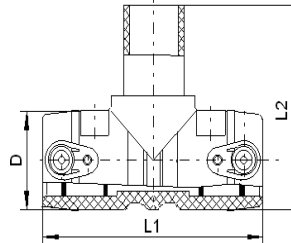

ELECTROFUSION TEE

* Coming in 2015.

Dimension

Code	Product Name	Size	SDR	pcs/box	L1	L2	D	Remark
EFT160110A	Electrofusion Tee	160-110-160	11	3	286	291	193	
EFT20063A	Electrofusion Tee	200-63-200	11	2	296	318	242	
EFT20090A	Electrofusion Tee	200-90-200	11	2	298	338	242	
EFT200110A	Electrofusion Tee	200-110-200	11	2	298	339	242