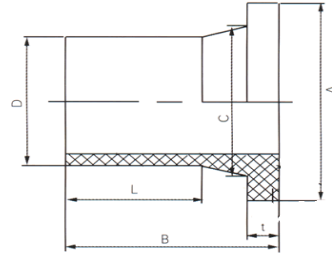

ISO FLANGE ADAPTOR

* SDR9 Flange stubs can be supplied per request.

Dimension

Code	Product Name	Size	SDR	pcs/box	B	L	t	A	C
BFFL40A	Flange Stub	40	11	70	80	50	7	78	50
BFFL50A	Flange Stub	50	11	65	94	64	7	86	56
BFFL63A	Flange Stub	63	11	60	95	65	14	102	70
BFFL75A	Flange Stub	75	11	50	103	75	12	122	82
BFFL90A	Flange Stub	90	11	36	125	86	17	138	105
BFFL110A	Flange Stub	110	11	18	140	105	18	156	122
BFFL125A	Flange Stub	125	11	15	135	95	17	158	132
BFFL140A	Flange Stub	140	11	12	130	89	20	188	155
BFFL160A	Flange Stub	160	11	10	155	103	30	212	175
BFFL180A	Flange Stub	180	11	10	140	111	25	212	180
BFFL200A	Flange Stub	200	11	4	174	112	27	268	232
BFFL225A	Flange Stub	225	11	4	174	108	31	268	235
BFFL250A	Flange Stub	250	11	4	173	103	34	320	285
BFFL280A	Flange Stub	280	11	4	173	111	38	320	291
BFFL315A	Flange Stub	315	11	2	175	95	43	370	335
BFFL355A	Flange Stub	355	11		175	73	48	430	373
BFFL400A	Flange Stub	400	11		175	86	54	482	427
BFFL450A	Flange Stub	450	11		175	63	61	585	514
BFFL500A	Flange Stub	500	11		176	78	68	585	530
BFFL560A	Flange Stub	560	11		175	60	76	685	615
BFFL630A	Flange Stub	630	11		172	63	86	685	642
BFFL710A	Flange Stub	710	11		175	45	97	800	737
BFFL800A	Flange Stub	800	11		173	32	92	905	840
BFFL63B	Flange Stub	63	17	60	93	75	8	102	75
BFFL75B	Flange Stub	75	17	50	103	73	10	122	89
BFFL90B	Flange Stub	90	17	36	125	82	10	138	105
BFFL110B	Flange Stub	110	17	18	140	100	10	158	125
BFFL125B	Flange Stub	125	17	15	135	101	11	158	132
BFFL140B	Flange Stub	140	17	12	140	94	15	188	155
BFFL160B	Flange Stub	160	17	10	126	79	15	212	175
BFFL180B	Flange Stub	180	17	10	140	124	16	212	180
BFFL200B	Flange Stub	200	17	4	174	123	17	268	232
BFFL225B	Flange Stub	225	17	4	161	104	22	268	235