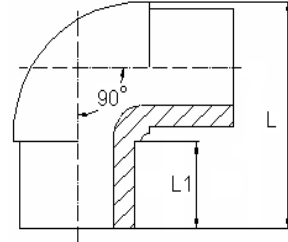

BUTT FUSION 90° ELBOW

Dimension

Code	Product Name	Size	SDR	pcs/box	L1	L	Remark
BFL9315B	Butt Fusion Elbow	315x90°	17	1	154	498	
BFL9355B	Butt Fusion Elbow	355x90°	17		166	554	
BFL9400B	Butt Fusion Elbow	400x90°	17		182	583	
BFL9450B	Butt Fusion Elbow	450x90°	17		90	631	
BFL9500B	Butt Fusion Elbow	500x90°	17		108	670	
BFL9630B	Butt Fusion Elbow	630x90°	17		90	828