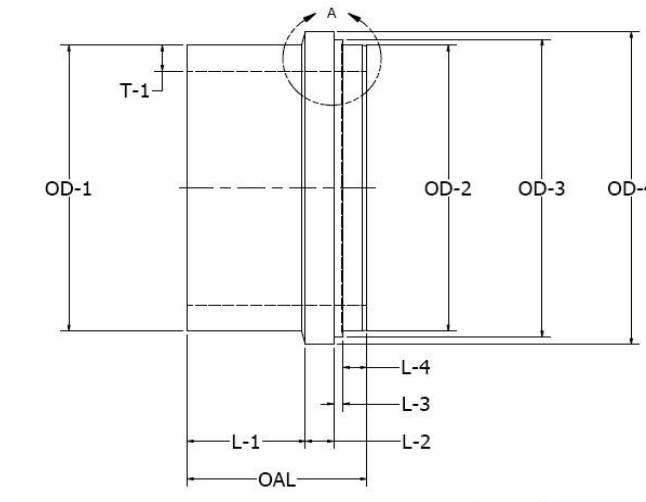

JILIN SONG JIANG SMART JOINT CO.,LTD

www.smartjoint.net sales@smartjoint.net

0086-432-66976665 0086-432-66976664

ASTM MJ ADAPTOR WITH/WITHOUT STIFFNER

Code	Size	SDR	OD	OD-1	OD-2	OD-3	OD-4	OAL	L-1	L-2	L-3	L-4
IMJ14A	IPS 14"	11	290.95	355.60	388.62	415.93	431.80	330.20	234.90	50.80	0.5	34.00
IMJ16A	IPS 16"	11	332.50	406.40	441.96	472.44	508.00	330.20	234.90	50.80	10.5	34.00
IMJ18A	IPS 18"	11	374.00	457.20	495.30	527.05	558.80	330.20	234.90	50.80	10.5	34.00
IMJ20A	IPS 20"	11	415.60	508.00	548.64	579.12	609.60	386.59	257.00	65.20	10.5	53.98
IMJ24A	IPS 24"	11	498.80	609.60	655.32	685.80	711.20	425.00	281.00	76.20	13.8	53.98