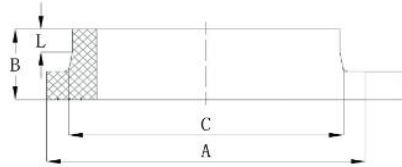

ISO STUB END

* SDR9 Flange stubs can be supplied per request.

Dimension

Code	Product Name	Size	SDR	B	L	t	A	C
BFFS160A	Stub End	160	11	95	43	25	212	175
BFFS180A	Stub End	180	11	84	53	30	212	180
BFFS200A	Stub End	200	11	120	50	32	268	235
BFFS225A	Stub End	225	11	120	53	32	268	238
BFFS250A	Stub End	250	11	120	45	35	320	288
BFFS280A	Stub End	280	11	120	46	35	320	294
BFFS315A	Stub End	315	11	120	47	35	370	338
BFFS355A	Stub End	355	11	120	45	40	430	376
BFFS400A	Stub End	400	11	120	45	46	480	430
BFFS450A	Stub End	450	11	120	50	45	545	470
BFFS500A	Stub End	500	11	120	50	60	585	520
BFFS560A	Stub End	560	11	120	50	60	657	580
BFFS630A	Stub End	630	11	120	45	65	710	645
BFFS160B	Stub End	160	17	95	43	25	596	520
BFFS180B	Stub End	180	17	84	53	30	657	582
BFFS200B	Stub End	200	17	120	57	24	710	652
BFFS225B	Stub End	225	17	120	61	24	128	103
BFFS250B	Stub End	250	17	120	55	25	160	124
BFFS280B	Stub End	280	17	120	56	25	192	128
BFFS315B	Stub End	315	17	120	57	25	217	168
BFFS355B	Stub End	355	17	120	60	30	217	180
BFFS400B	Stub End	400	17	120	52	33	270	225
BFFS450B	Stub End	450	17	120	50	45	270	230
BFFS500B	Stub End	500	17	120	45	46	334	276.4
BFFS560B	Stub End	560	17	120	45	50	334	290
BFFS630B	Stub End	630	17	120	45	50	380	330