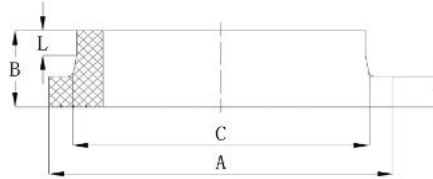

SOUTH AFRICAN STUB END

*Bigger Size can be produced with detailed size requirement.

*SDR9 Flange stubs can be supplied per request.

Code	Product Name	Size	SDR	Dimension				
				B	L	t	A	C
SBFFS180G	Stub End	180	13.6	70	20	35	217	187
SBFFS200G	Stub End	200	13.6	80	20	35	270	234
SBFFS225G	Stub End	225	13.6	80	25	45	270	234
SBFFS250G	Stub End	250	13.6	80	25	45	310	275
SBFFS280G	Stub End	280	13.6	90	25	45	325	289
SBFFS315G	Stub End	315	13.6	100	30	50	375	327
SBFFS355G	Stub End	355	13.6	100	30	50	430	373
SBFFS400G	Stub End	400	13.6	110	30	60	486	426
SBFFS450G	Stub End	450	13.6	110	30	60	540	472
SBFFS500G	Stub End	500	13.6	120	30	60	585	526
SBFFS560G	Stub End	560	13.6	120	30	65	645	588
SBFFS630G	Stub End	630	13.6	120	30	65	725	658
SBFFS32B	Stub End	32	17	40	10	20	65	43
SBFFS40B	Stub End	40	17	50	10	20	73	50
SBFFS50B	Stub End	50	17	50	10	20	83	60
SBFFS63B	Stub End	63	17	50	10	20	98	71
SBFFS75B	Stub End	75	17	50	10	20	110	83
SBFFS90B	Stub End	90	17	50	10	20	129	100
SBFFS110B	Stub End	110	17	65	20	25	158	125
SBFFS125B	Stub End	125	17	70	20	30	160	133
SBFFS140B	Stub End	140	17	70	20	30	188	155
SBFFS160B	Stub End	160	17	70	20	35	217	187
SBFFS180B	Stub End	180	17	70	20	35	217	187
SBFFS200B	Stub End	200	17	80	20	35	270	234
SBFFS225B	Stub End	225	17	80	25	45	270	234
SBFFS250B	Stub End	250	17	80	25	45	310	275
SBFFS280B	Stub End	280	17	90	25	45	325	289
SBFFS315B	Stub End	315	17	100	30	50	375	327
SBFFS355B	Stub End	355	17	100	30	50	430	373
SBFFS400B	Stub End	400	17	110	30	60	486	426
SBFFS450B	Stub End	450	17	110	30	60	540	472
SBFFS500B	Stub End	500	17	120	30	60	585	526