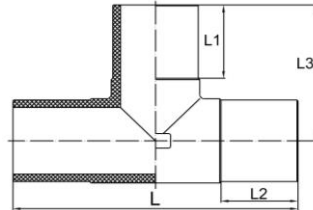

BUTT FUSION REDUCING TEE

Dimension

Code	Product Name	Size	SDR	pcs/box	L1	L2	L3	L	Remark
BFT20090B	Butt Fusion Tee	200-90-200	17	3	80	100	202	330	
BFT200110B	Butt Fusion Tee	200-110-200	17	3	80	95	201	330	
BFT200160B	Butt Fusion Tee	200-160-200	17	2	97	119	226	413	
BFT225110B	Butt Fusion Tee	225-110-225	17	2	100	121	241	458	
BFT225160B	Butt Fusion Tee	225-160-225	17	2	100	121	241	458	
BFT25090B	Butt Fusion Tee	250-90-250	17	2	82	120	225	386	
BFT250110B	Butt Fusion Tee	250-110-250	17	2	79	106	233	345	
BFT250160B	Butt Fusion Tee	250-160-250	17	2	98	108	243	393	
BFT31590B	Butt Fusion Tee	315-90-315	17		104	154	274	576	
BFT315110B	Butt Fusion Tee	315-110-315	17		104	154	274	576	
BFT315160B	Butt Fusion Tee	315-160-315	17		104	154	274	576	
BFT315200B	Butt Fusion Tee	315-200-315	17		112	148	283	550	
BFT315250B	Butt Fusion Tee	315-250-315	17		98	149	270	567	
BFT355200B	Butt Fusion Tee	355-200-355	17		100	150	280	600	
BFT355250B	Butt Fusion Tee	355-250-355	17		166	165	367	625	
BFT400200B	Butt Fusion Tee	400-200-400	17		140	173	374	590	
BFT400250B	Butt Fusion Tee	400-250-400	17		137	153	361	560	
BFT400315B	Butt Fusion Tee	400-315-400	17		34	143	368	595	
BFT450315B	Butt Fusion Tee	450-315-450	17		100	100	400	736	
BFT500315B	Butt Fusion Tee	500-315-500	17		110	123	400	800	
BFT500400B	Butt Fusion Tee	500-400-500	17		117	119	400	795	
BFT630450B	Butt Fusion Tee	630-450-630	17		100	100	420	916	
BFT630500B	Butt Fusion Tee	630-500-630	17		100	100	420	916