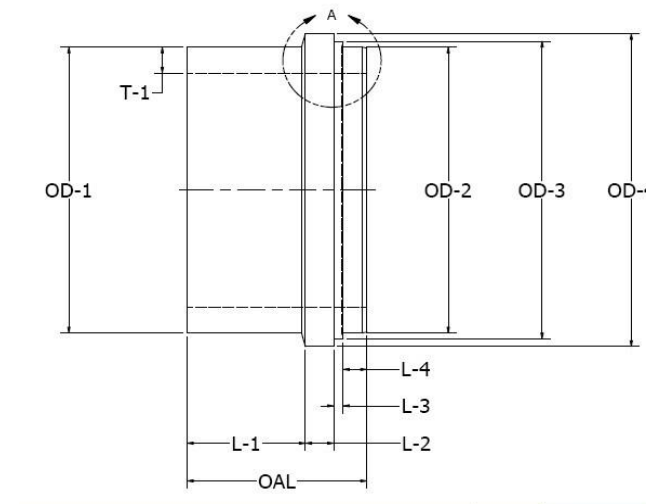

JILIN SONG JIANG SMART JOINT CO.,LTD

www.smartjoint.net sales@smartjoint.net

0086-432-66976665 0086-432-66976664

ASTM MJ ADAPTOR WITH/WITHOUT STIFFNER

Code	Size	SDR	OD	OD-1	OD-2	OD-3	OD-4	OAL	L-1	L-2	L-3	L-4
DMJ14A	DIPS 14"	11	317.96	388.62	388.62	416.56	392.18	355.60	242.06	57.15	12.7	43.69
DMJ16A	DIPS 16"	11	361.60	441.96	441.96	469.90	444.50	355.60	242.06	57.15	12.7	43.69
DMJ18A	DIPS 18"	11	405.25	495.30	495.30	523.24	497.84	386.59	256.41	63.50	12.7	53.98
DMJ20A	DIPS 20"	11	448.89	548.64	548.64	576.58	558.80	386.59	256.41	63.50	12.7	53.98
DMJ24A	DIPS 24"	11	536.17	655.32	655.32	683.26	609.60	386.59	256.41	63.50	12.7	53.98