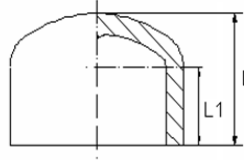

BUTT FUSION CAP

Code	Product Name	Size	SDR	pcs/box	L1	L	Remark
BFD20A	Butt Fusion Cap	20	11	1000	28	35	
BFD25A	Butt Fusion Cap	25	11	900	30	38	
BFD32A	Butt Fusion Cap	32	11	720	39	47	
BFD40A	Butt Fusion Cap	40	11	360	45	54	
BFD50A	Butt Fusion Cap	50	11	170	54	63	
BFD63A	Butt Fusion Cap	63	11	100	54	67	
BFD75A	Butt Fusion Cap	75	11	160	54	72	
BFD90A	Butt Fusion Cap	90	11	80	70	87	
BFD110A	Butt Fusion Cap	110	11	44	78	99	
BFD125A	Butt Fusion Cap	125	11	33	84	114	
BFD140A	Butt Fusion Cap	140	11	20	94	126	
BFD160A	Butt Fusion Cap	160	11	15	94	125	
BFD180A	Butt Fusion Cap	180	11	12	107	146	
BFD200A	Butt Fusion Cap	200	11	10	97	129	
BFD225A	Butt Fusion Cap	225	11	6	106	142	
BFD250A	Butt Fusion Cap	250	11	5	102	132	
BFD280A	Butt Fusion Cap	280	11	4	103	138	
BFD315A	Butt Fusion Cap	315	11	4	105	142	
BFD355A	Butt Fusion Cap	355	11	2	102	145	
BFD400A	Butt Fusion Cap	400	11		28	160	
BFD450A	Butt Fusion Cap	450	11		31	160	
BFD500A	Butt Fusion Cap	500	11		35	160	
BFD560A	Butt Fusion Cap	560	11		39	160	
BFD630A	Butt Fusion Cap	630	11		47	160	
BFD710A	Butt Fusion Cap	710	11		39	145	
BFD800A	Butt Fusion Cap	800	11		47	180	
BFD63B	Butt Fusion Cap	63	17	100	59	200	Same As SDR11
BFD75B	Butt Fusion Cap	75	17	160	54	72	Same As SDR11
BFD90B	Butt Fusion Cap	90	17	80	70	87	Same As SDR11
BFD110B	Butt Fusion Cap	110	17	44	78	99	
BFD125B	Butt Fusion Cap	125	17	33	84	114	
BFD140B	Butt Fusion Cap	140	17	20	94	126	
BFD160B	Butt Fusion Cap	160	17	15	94	125