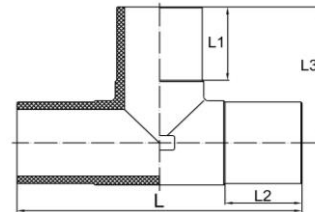

BUTT FUSION REDUCING TEE

Dimension

Code	Product Name	Size	SDR	pcs/box	L1	L2	L3	L	Remark
BFT5040A	Butt Fusion Tee	50-40-50	11	60	51	55	84	176	
BFT6332A	Butt Fusion Tee	63-32-63	11	50	54	54	92	177	
BFT6340A	Butt Fusion Tee	63-40-63	11	50	52	56	89	180	
BFT6350A	Butt Fusion Tee	63-50-63	11	40	63	63	115	220	
BFT7540A	Butt Fusion Tee	75-40-75	11	25	67	70	107	213	
BFT7550A	Butt Fusion Tee	75-50-75	11	25	78	72	112	222	
BFT7563A	Butt Fusion Tee	75-63-75	11	25	74	69	109	220	
BFT9040A	Butt Fusion Tee	90-40-90	11	20	59	70	118	227	
BFT9050A	Butt Fusion Tee	90-50-90	11	20	65	71	121	229	
BFT9063A	Butt Fusion Tee	90-63-90	11	20	69	72	121	230	
BFT9075A	Butt Fusion Tee	90-75-90	11	20	71	80	139	286	
BFT11040A	Butt Fusion Tee	110-40-110	11	12	59	77	132	243	
BFT11050A	Butt Fusion Tee	110-50-110	11	12	64	79	135	245	
BFT11063A	Butt Fusion Tee	110-63-110	11	12	70	79	132	243	
BFT11075A	Butt Fusion Tee	110-75-110	11	12	77	80	154	290	
BFT11090A	Butt Fusion Tee	110-90-110	11	12	77	80	154	290	
BFT12590A	Butt Fusion Tee	125-90-125	11	12	60	80	155	250	
BFT125110A	Butt Fusion Tee	125-110-125	11	12	60	80	155	250	
BFT140110A	Butt Fusion Tee	140-110-140	11	10	60	80	160	260	
BFT16063A	Butt Fusion Tee	160-63-160	11	5	57	84	157	271	
BFT16075A	Butt Fusion Tee	160-75-160	11	4	57	84	157	271	
BFT16090A	Butt Fusion Tee	160-90-160	11	4	83	87	179	329	
BFT160110A	Butt Fusion Tee	160-110-160	11	4	82	87	178	328	
BFT160125A	Butt Fusion Tee	160-125-160	11	3	82	87	178	328	
BFT180110A	Butt Fusion Tee	180-110-180	11	3	84	87	185	388	
BFT180160A	Butt Fusion Tee	180-160-180	11	3	84	87	185	388	
BFT20063A	Butt Fusion Tee	200-63-200	11	3	84	102	209	436	
BFT20090A	Butt Fusion Tee	200-90-200	11	3	80	100	202	330	
BFT200110A	Butt Fusion Tee	200-110-200	11	3	80	95	201	330	
BFT200160A	Butt Fusion Tee	200-160-200	11	2	97	119	226	413	
BFT22590A	Butt Fusion Tee	225-90-225	11	2	100	121	241	458