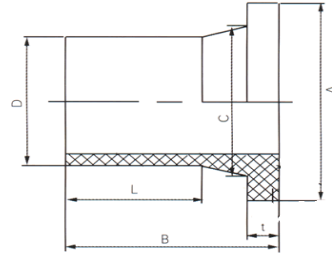

ISO FLANGE ADAPTOR

* SDR9 Flange stubs can be supplied per request.

Dimension

Code	Product Name	Size	SDR	pcs/box	B	L	t	A	C
BFFL250B	Flange Stub	250	17	4	173	114	23	320	285
BFFL280B	Flange Stub	280	17	4	173	125	24	320	291
BFFL315B	Flange Stub	315	17	2	175	141	35	370	335
BFFL355B	Flange Stub	355	17		175	113	33	430	373
BFFL400B	Flange Stub	400	17		175	155	36	482	427
BFFL450B	Flange Stub	450	17		175	92	40	585	514
BFFL500B	Flange Stub	500	17		176	101	45	585	530
BFFL560B	Flange Stub	560	17		175	95	41	685	615
BFFL630B	Flange Stub	630	17		172	94	55	685	642
BFFL710B	Flange Stub	710	17		175	85	57	800	737
BFFL800B	Flange Stub	800	17		173	62	62	905	840
BFFL900B	Flange Stub	900	17		175	55	82	1005	944
BFFL1000B	Flange Stub	1000	17		170	44	90	1110	1047
BFFL1200B	Flange Stub	1200	17		181	59	92	1330	1224
BFFL1400C	Flange Stub	1400	21		180	50	98	1535	1445