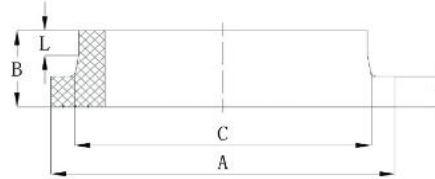

SOUTH AFRICAN STUB END

*Bigger Size can be produced with detailed size requirement.

*SDR9 Flange stubs can be supplied per request.

Dimension

Code	Product Name	Size	SDR	B	L	t	A	C
SBFFS32A	Stub End	32	11	40	10	20	65	43
SBFFS40A	Stub End	40	11	50	10	20	73	50
SBFFS50A	Stub End	50	11	50	10	20	83	60
SBFFS63A	Stub End	63	11	50	10	20	98	71
SBFFS75A	Stub End	75	11	50	10	20	110	83
SBFFS90A	Stub End	90	11	50	10	20	129	100
SBFFS110A	Stub End	110	11	65	20	25	158	125
SBFFS125A	Stub End	125	11	70	20	30	160	133
SBFFS140A	Stub End	140	11	70	20	30	188	155
SBFFS160A	Stub End	160	11	70	20	35	217	187
SBFFS180A	Stub End	180	11	70	20	35	217	187
SBFFS200A	Stub End	200	11	80	20	35	270	234
SBFFS225A	Stub End	225	11	80	25	45	270	234
SBFFS250A	Stub End	250	11	80	25	45	310	275
SBFFS280A	Stub End	280	11	90	25	45	325	289
SBFFS315A	Stub End	315	11	100	30	50	375	327
SBFFS355A	Stub End	355	11	100	30	50	430	373
SBFFS400A	Stub End	400	11	110	30	60	486	426
SBFFS450A	Stub End	450	11	110	30	60	540	472
SBFFS500A	Stub End	500	11	120	30	60	585	526
SBFFS560A	Stub End	560	11	120	30	65	645	588
SBFFS630A	Stub End	630	11	120	30	65	725	658
SBFFS32G	Stub End	32	13.6	40	10	20	65	43
SBFFS40G	Stub End	40	13.6	50	10	20	73	50
SBFFS50G	Stub End	50	13.6	50	10	20	83	60
SBFFS63G	Stub End	63	13.6	50	10	20	98	71
SBFFS75G	Stub End	75	13.6	50	10	20	110	83
SBFFS90G	Stub End	90	13.6	50	10	20	129	100
SBFFS110G	Stub End	110	13.6	65	20	25	158	125
SBFFS125G	Stub End	125	13.6	70	20	30	160	133
SBFFS140G	Stub End	140	13.6	70	20	30	188	155
SBFFS160G	Stub End	160	13.6	70	20	35	217	187