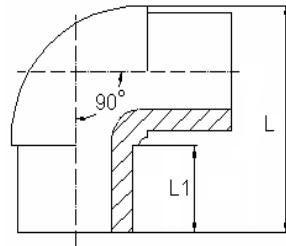

BUTT FUSION 90° ELBOW

Code	Product Name	Size	SDR	pcs/box	Dimension		Remark
					L1	L	
BFL940A	Butt Fusion Elbow	40×90°	11	100	50	108	
BFL950A	Butt Fusion Elbow	50×90°	11	96	56	125	
BFL963A	Butt Fusion Elbow	63×90°	11	56	64	147	
BFL975A	Butt Fusion Elbow	75×90°	11	33	66	169	
BFL990A	Butt Fusion Elbow	90×90°	11	25	69	178	
BFL9110A	Butt Fusion Elbow	110×90°	11	16	82	201	
BFL9125A	Butt Fusion Elbow	125×90°	11	8	84	226	
BFL9140A	Butt Fusion Elbow	140×90°	11	6	90	267	
BFL9160A	Butt Fusion Elbow	160×90°	11	5	99	272	
BFL9180A	Butt Fusion Elbow	180×90°	11	3	94	290	
BFL9200A	Butt Fusion Elbow	200×90°	11	2	94	310	
BFL9225A	Butt Fusion Elbow	225×90°	11	2	114	364	
BFL9250A	Butt Fusion Elbow	250×90°	11	2	109	342	
BFL9280A	Butt Fusion Elbow	280×90°	11	1	140	450	
BFL9315A	Butt Fusion Elbow	315×90°	11	1	154	498	
BFL9355A	Butt Fusion Elbow	355×90°	11		166	554	
BFL9400A	Butt Fusion Elbow	400×90°	11		182	583	
BFL940B	Butt Fusion Elbow	40×90°	17	100	50	108	
BFL950B	Butt Fusion Elbow	50×90°	17	96	56	125	
BFL963B	Butt Fusion Elbow	63×90°	17	56	64	147	
BFL975B	Butt Fusion Elbow	75×90°	17	33	66	169	
BFL990B	Butt Fusion Elbow	90×90°	17	25	69	178	
BFL9110B	Butt Fusion Elbow	110×90°	17	16	82	201	
BFL9125B	Butt Fusion Elbow	125×90°	17	8	84	226	
BFL9140B	Butt Fusion Elbow	140×90°	17	6	84	267	
BFL9160B	Butt Fusion Elbow	160×90°	17	5	99	272	
BFL9180B	Butt Fusion Elbow	180×90°	17	3	94	290	
BFL9200B	Butt Fusion Elbow	200×90°	17	2	94	310	
BFL9225B	Butt Fusion Elbow	225×90°	17	2	114	364	
BFL9250B	Butt Fusion Elbow	250×90°	17	2	109	342	
BFL9280B	Butt Fusion Elbow	280×90°	17	1	140	450