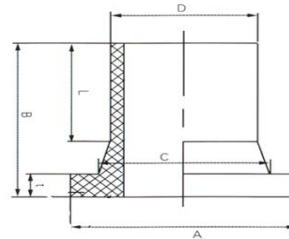

AUSTRALIAN FLANGE ADAPTOR FOR ELECTROFUSION

* SDR9 Flange stubs can be supplied per request.

Dimension

Code	Product Name	Size	SDR	B(EF)	L(EF)	t	A	C
A6BFFL90A	Flange Adaptor	90	11	121	83	20	128	103
A6BFFL110A	Flange Adaptor	110	11	126	88	20	160	124
A6BFFL125A	Flange Adaptor	125	11	137	95	25	192	128
A6BFFL160A	Flange Adaptor	160	11	147	105	25	217	168
A6BFFL180A	Flange Adaptor	180	11	167	125	25	217	180
A6BFFL200A	Flange Adaptor	200	11	174.5	123	30	270	225
A6BFFL225A	Flange Adaptor	225	11	179	123	30	270	230
A6BFFL250A	Flange Adaptor	250	11	183.85	128	35	334	276.43
A6BFFL280A	Flange Adaptor	280	11	199.67	140	35	334	290
A6BFFL315A	Flange Adaptor	315	11	196.16	135	40	380	330
A6BFFL355A	Flange Adaptor	355	11	214.56	145	40	444	364.15
A6BFFL400A	Flange Adaptor	400	11	242.92	170	40	495	417.37
A6BFFL450A	Flange Adaptor	450	11	280	200	60	545	470
A6BFFL500A	Flange Adaptor	500	11	310	215	60	596	520
A6BFFL560A	Flange Adaptor	560	11	330	230	60	657	582
A6BFFL630A	Flange Adaptor	630	11	350	250	60	710	640
A6BFFL710A	Flange Adaptor	710	11	355	255	60	800	735
A6BFFL90B	Flange Adaptor	90	17	121	83	20	128	103
A6BFFL110B	Flange Adaptor	110	17	126	88	20	160	124
A6BFFL125B	Flange Adaptor	125	17	137	95	25	192	128
A6BFFL160B	Flange Adaptor	160	17	147	105	25	217	168
A6BFFL180B	Flange Adaptor	180	17	167	125	25	217	180
A6BFFL200B	Flange Adaptor	200	17	174.5	123	30	270	225
A6BFFL225B	Flange Adaptor	225	17	179	123	30	270	230
A6BFFL250B	Flange Adaptor	250	17	183.85	128	32	334	276.43
A6BFFL280B	Flange Adaptor	280	17	199.67	140	35	334	290
A6BFFL315B	Flange Adaptor	315	17	196.16	135	40	380	330
A6BFFL355B	Flange Adaptor	355	17	214.56	145	40	444	364.15
A6BFFL400B	Flange Adaptor	400	17	242.92	170	40	495	417.37
A6BFFL450B	Flange Adaptor	450	17	280	200	46	545	470
A6BFFL500B	Flange Adaptor	500	17	310	215	60	596	520
A6BFFL560B	Flange Adaptor	560	17	330	230	60	657	582