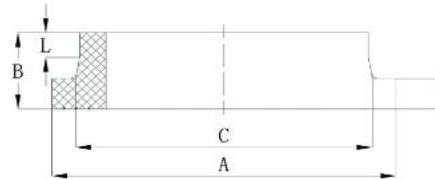

AUSTRALIAN STUB END

* SDR9 Flange stubs can be supplied per request.

Dimension

Code	Product Name	Size	SDR	B	L	t	A	C
A6BFFS90E	Stub End	90	9	60	22	20	128	103
A6BFFS110E	Stub End	110	9	60	22	20	160	124
A6BFFS125E	Stub End	125	9	65	23	25	192	128
A6BFFS160E	Stub End	160	9	65	23	25	217	168
A6BFFS180E	Stub End	180	9	65	23	25	217	180
A6BFFS200E	Stub End	200	9	75	23.5	30	270	225
A6BFFS225E	Stub End	225	9	80	24	30	270	230
A6BFFS250E	Stub End	250	9	80	24.15	35	334	276.43
A6BFFS280E	Stub End	280	9	85	25.33	35	334	290
A6BFFS315E	Stub End	315	9	90	28.84	35	380	331.98
A6BFFS355E	Stub End	355	9	100	30.44	40	444	364.15
A6BFFS400E	Stub End	400	9	100	27.08	40	495	417.37
A6BFFS450E	Stub End	450	9	110	30	45	545	472
A6BFFS500E	Stub End	500	9	125	30	60	596	520
A6BFFS560E	Stub End	560	9	130	30	60	657	582
A6BFFS630E	Stub End	630	9	130	30	60	710	652
A6BFFS90A	Stub End	90	11	60	22	20	128	103
A6BFFS110A	Stub End	110	11	60	22	20	160	124
A6BFFS125A	Stub End	125	11	65	23	25	192	128
A6BFFS160A	Stub End	160	11	65	23	25	217	168
A6BFFS180A	Stub End	180	11	65	23	25	217	180
A6BFFS200A	Stub End	200	11	75	23.5	30	270	225
A6BFFS225A	Stub End	225	11	80	24	30	270	230
A6BFFS250A	Stub End	250	11	80	24.15	35	334	276.43
A6BFFS280A	Stub End	280	11	85	25.33	35	334	290
A6BFFS315A	Stub End	315	11	90	28.84	40	380	330
A6BFFS355A	Stub End	355	11	100	30.44	40	444	364.15
A6BFFS400A	Stub End	400	11	100	27.08	40	495	417.37
A6BFFS450A	Stub End	450	11	110	30	60	545	470
A6BFFS500A	Stub End	500	11	125	30	60	596	520
A6BFFS560A	Stub End	560	11	130	30	60	657	582
A6BFFS630A	Stub End	630	11	130	30	60	710	640
A6BFFS710A	Stub End	710	11	130	30	60	800	735