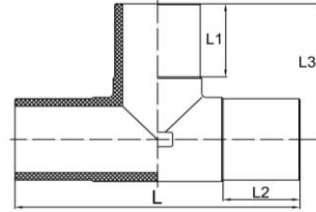

BUTT FUSION EQUAL TEE

Dimension

Code	Product Name	Size	SDR	pcs/box	L1	L2	L3	L	Remark
BFT40A	Butt Fusion Tee	40-40-40	11	100	49	49	87	168	
BFT50A	Butt Fusion Tee	50-50-50	11	50	54	55	99	200	
BFT63A	Butt Fusion Tee	63-63-63	11	25	64	64	114	221	
BFT75A	Butt Fusion Tee	75-75-75	11	25	78	72	112	222	
BFT90A	Butt Fusion Tee	90-90-90	11	16	71	70	135	262	
BFT110A	Butt Fusion Tee	110-110-110	11	12	79	81	149	290	
BFT125A	Butt Fusion Tee	125-125-125	11	6	84	84	160	325	
BFT140A	Butt Fusion Tee	140-140-140	11	5	90	90	180	335	
BFT160A	Butt Fusion Tee	160-160-160	11	3	99	87	191	350	
BFT180A	Butt Fusion Tee	180-180-180	11	3	95	100	200	400	
BFT200A	Butt Fusion Tee	200-200-200	11	2	95	116	216	449	
BFT225A	Butt Fusion Tee	225-225-225	11	2	126	126	259	507	
BFT250A	Butt Fusion Tee	250-250-250	11	1	107	108	249	477	
BFT280A	Butt Fusion Tee	280-280-280	11	1	110	110	259	490	
BFT315A	Butt Fusion Tee	315-315-315	11	1	98	78	272	497	
BFT355A	Butt Fusion Tee	355-355-355	11		174	174	374	403	
BFT400A	Butt Fusion Tee	400-400-400	11		36	34	344	595	
BFT63B	Butt Fusion Tee	63-63-63	17	25	64	64	114	221	
BFT75B	Butt Fusion Tee	75-75-75	17	25	78	72	112	222	
BFT90B	Butt Fusion Tee	90-90-90	17	16	71	70	135	262	
BFT110B	Butt Fusion Tee	110-110-110	17	12	79	81	149	290	
BFT125B	Butt Fusion Tee	125-125-125	17	10	84	84	160	325	
BFT140B	Butt Fusion Tee	140-140-140	17	5	90	90	180	335	
BFT160B	Butt Fusion Tee	160-160-160	17	3	99	87	191	350	
BFT180B	Butt Fusion Tee	180-180-180	17	3	95	100	200	400	
BFT200B	Butt Fusion Tee	200-200-200	17	2	95	116	216	449	
BFT225B	Butt Fusion Tee	225-225-225	17	2	126	126	259	507	
BFT250B	Butt Fusion Tee	250-250-250	17	1	107	108	249	477	
BFT280B	Butt Fusion Tee	280-280-280	17	1	140	140	309	617	
BFT315B	Butt Fusion Tee	315-315-315	17	1	98	78	272	497	
BFT355B	Butt Fusion Tee	355-355-355	17		174	174	374	403	
BFT400B	Butt Fusion Tee	400-400-400	17		36	34	344	595	
BFT450B	Butt Fusion Tee	450-450-450	17		102	106	370	751