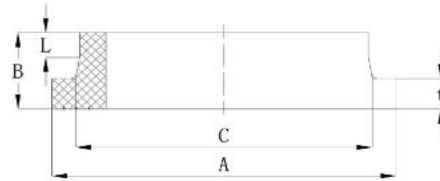

AUSTRALIAN STUB END

* SDR9 Flange stubs can be supplied per request.

Dimension

Code	Product Name	Size	SDR	B	L	t	A	C
A6BFFS90B	Stub End	90	17	60	22	20	128	103
A6BFFS110B	Stub End	110	17	60	22	20	160	124
A6BFFS125B	Stub End	125	17	65	23	25	192	128
A6BFFS160B	Stub End	160	17	65	23	25	217	168
A6BFFS180B	Stub End	180	17	65	23	25	217	180
A6BFFS200B	Stub End	200	17	75	23.5	30	270	225
A6BFFS225B	Stub End	225	17	80	24	30	270	230
A6BFFS250B	Stub End	250	17	80	24.15	32	334	276.43
A6BFFS280B	Stub End	280	17	85	25.33	35	334	290
A6BFFS315B	Stub End	315	17	90	28.84	40	380	330
A6BFFS355B	Stub End	355	17	100	30.44	40	444	364.15
A6BFFS400B	Stub End	400	17	100	27.08	40	495	417.37
A6BFFS450B	Stub End	450	17	110	30	46	545	470
A6BFFS500B	Stub End	500	17	125	30	60	596	520
A6BFFS560B	Stub End	560	17	130	30	60	657	582
A6BFFS630B	Stub End	630	17	130	30	60	710	640
A6BFFS710B	Stub End	710	17	130	30	60	800	735
A6BFFS800B	Stub End	800	17	130	30	60	920	825
A6BFFS900B	Stub End	900	17	130	30	60	1050	940
A6BFFS1000B	Stub End	1000	17	130	30	60	1330	1025