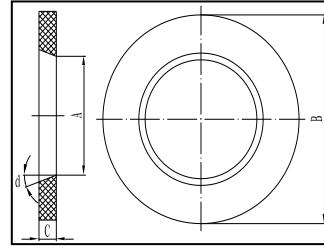

AUSTRALIAN VALVE SPACER

Other Size can be supplied with detailed drawing requ

Dimension

Code	Product Name	Size	SDR	A	B	C	Degree
1	Valve Spacer	110	11	90	158	14	20
2	Valve Spacer	125	11	102	190	25	25
3	Valve Spacer	140	11	114.6	188	25	20
4	Valve Spacer	160	11	130.8	212	25	25
5	Valve Spacer	200	11	163.6	268	40	30
6	Valve Spacer	225	11	184	268	25	25
7	Valve Spacer	250	11	203	334	50	30
8	Valve Spacer	280	11	228	334	30	30
9	Valve Spacer	315	11	257.8	384	60	30
10	Valve Spacer	355	11	290.6	430	60	30
11	Valve Spacer	400	11	327.4	482	80	30
12	Valve Spacer	450	11	368.2	545	100	25
13	Valve Spacer	500	11	409.2	585	100	25
14	Valve Spacer	630	11	513	708	100	20
15	Valve Spacer	560	11	130	30	60	657
16	Valve Spacer	630	11	130	30	60	710
17	Valve Spacer	125	17	100	192	25	20
18	Valve Spacer	160	17	141	213	25	20
19	Valve Spacer	200	17	176	270	25	30
20	Valve Spacer	250	17	220	334	30	30
21	Valve Spacer	280	17	246	334	30	20
22	Valve Spacer	315	17	277	380	30	30
23	Valve Spacer	355	17	312	444	40	30
24	Valve Spacer	400	17	352	495	40	30
25	Valve Spacer	450	17	396	545	60	30
26	Valve Spacer	500	17	440	602	50	25
27	Valve Spacer	250	26	231	334	30	25
28	Valve Spacer	355	26	328	444	40	25
29	Valve Spacer	450	26	416	545	40	25
30	Valve Spacer	630	26	580	708	55	20