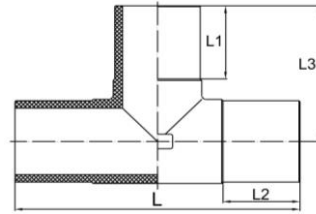

BUTT FUSION EQUAL TEE

Dimension

Code	Product Name	Size	SDR	pcs/box	L1	L2	L3	L	Remark
BFT500B	Butt Fusion Tee	500-500-500	17	17	110	99	400	800	
BFT560B	Butt Fusion Tee	560-560-560	17	17	110	99	480	900	
BFT630B	Butt Fusion Tee	630-630-630	17	17	100	100	500	916